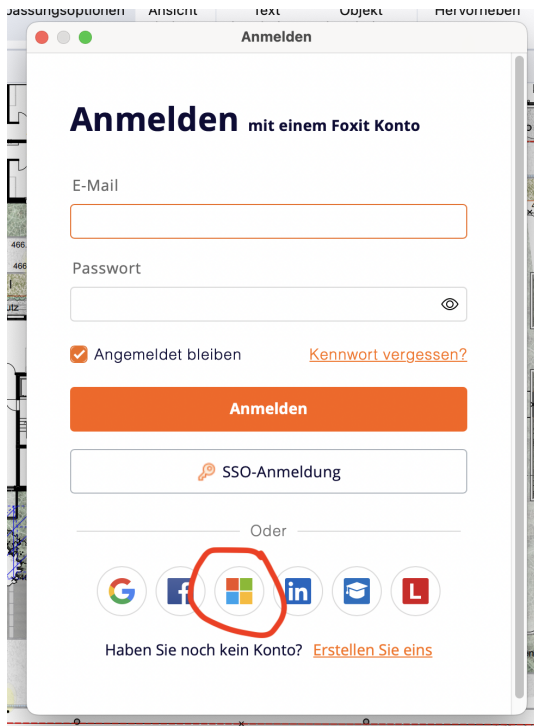

Foxit

Bei der Anmeldung bei Foxit wählt ihr bei der Anmeldemaske das Microsoft-Icon aus (Symbol mit 4 Farbfeldern).

Danach könnt ihr euch mit eurem Microsoft Login anmelden. (Wenn ihr eure Login-Daten nicht mehr findet könnt ihr euch bei Alain Grossenbacher melden)